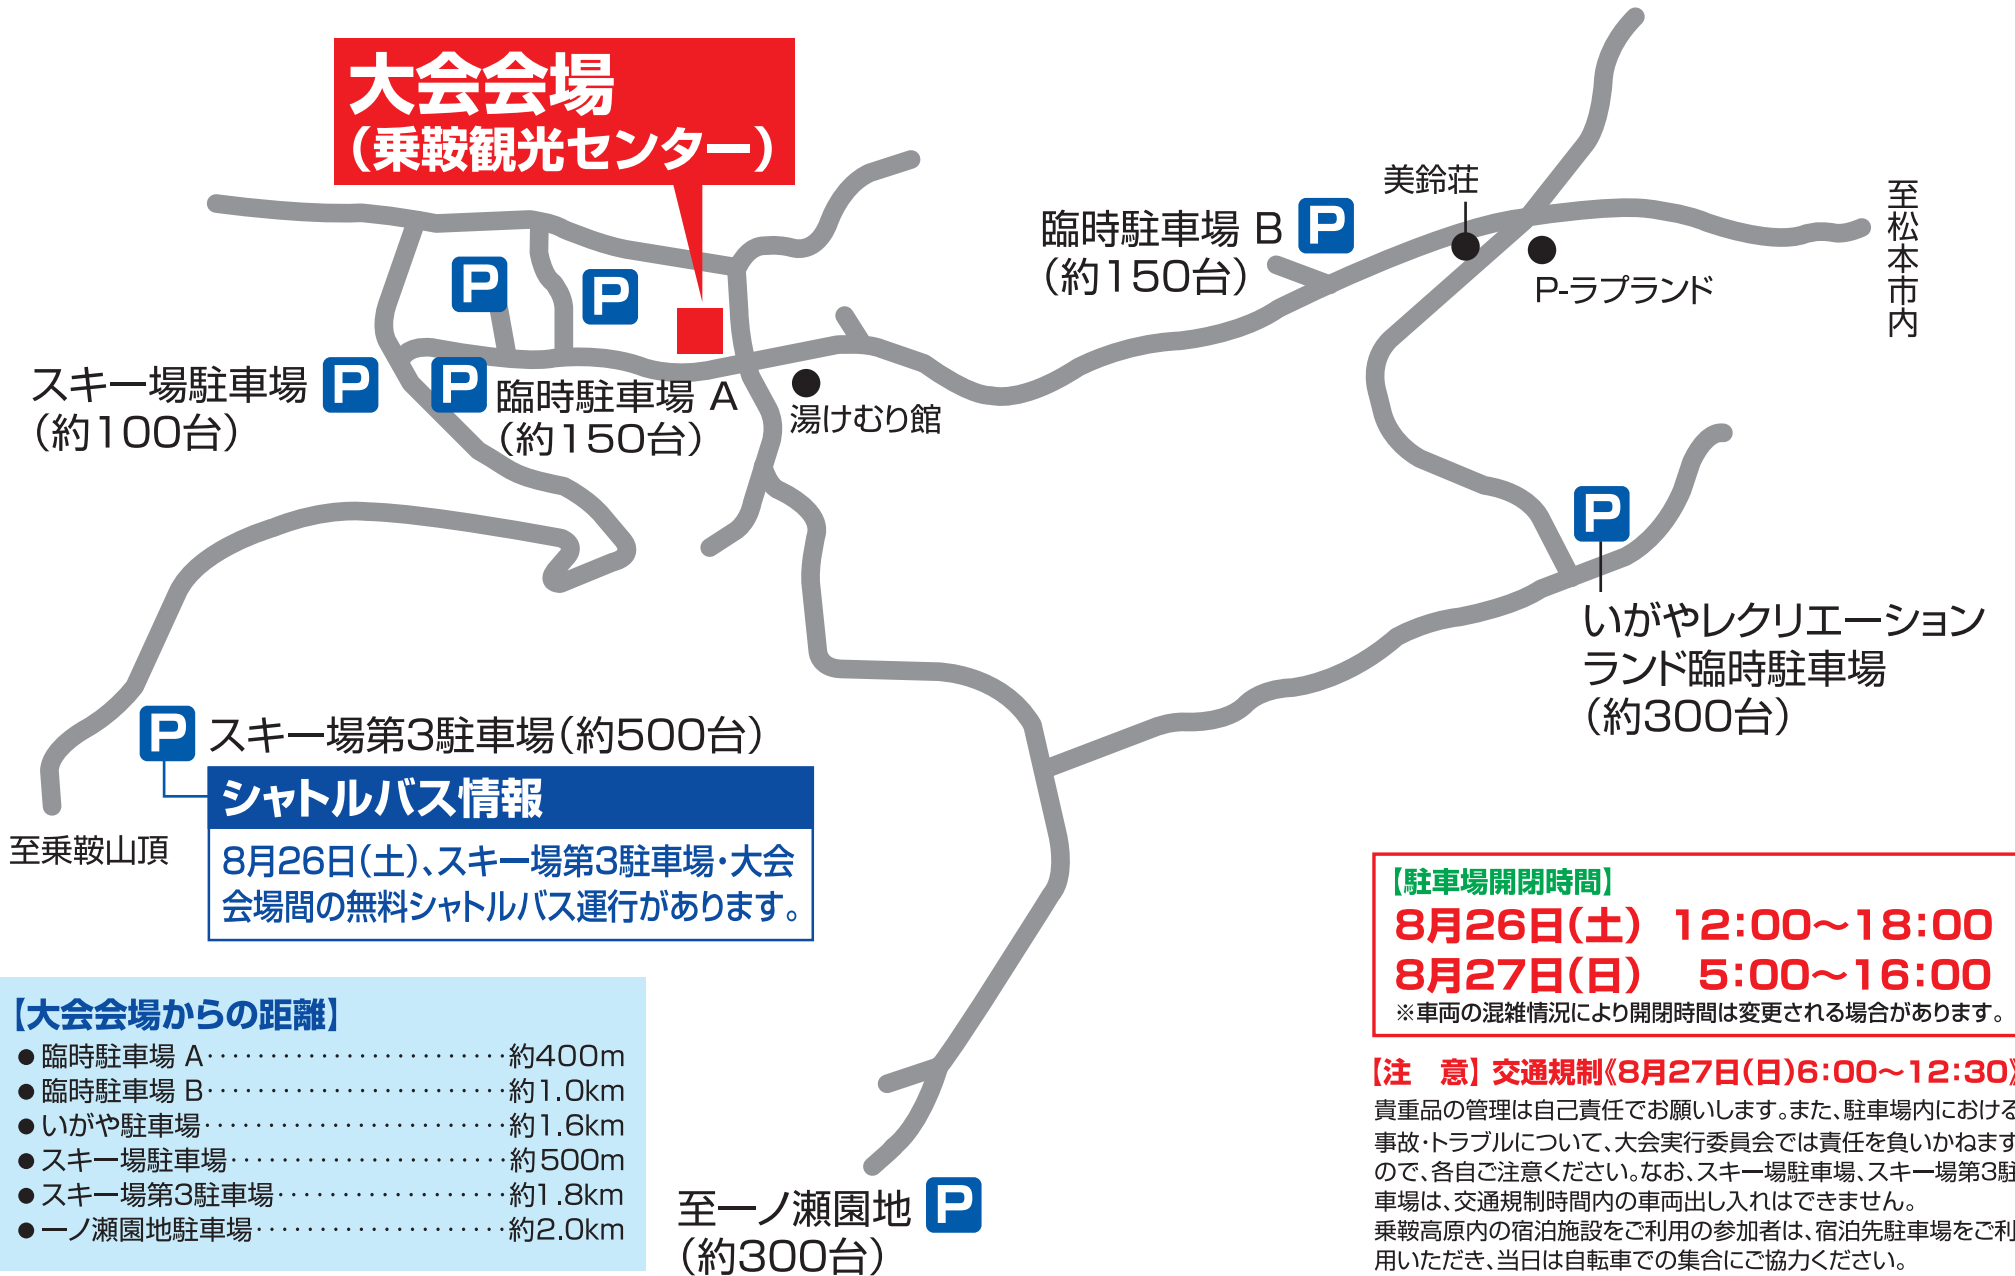

駐車場のご案内

シャトルバス情報
8月26日(土)、スキー場第3駐車場・大会会場間の無料シャトルバス運行があります。

- 【大会会場からの距離】**
- 臨時駐車場 A……………約400m
 - 臨時駐車場 B……………約1.0km
 - いがや駐車場……………約1.6km
 - スキー場駐車場……………約500m
 - スキー場第3駐車場……………約1.8km
 - 一ノ瀬園地駐車場……………約2.0km

【駐車場開閉時間】
8月26日(土) 12:00~18:00
8月27日(日) 5:00~16:00
※車両の混雑状況により開閉時間は変更される場合があります。

【注 意】 交通規制《8月27日(日)6:00~12:30》
貴重品の管理は自己責任でお願いします。また、駐車場内における事故・トラブルについて、大会実行委員会では責任を負いかねますので、各自ご注意ください。なお、スキー場駐車場、スキー場第3駐車場は、交通規制時間内の車両出し入れはできません。乗鞍高原内の宿泊施設をご利用の参加者は、宿泊先駐車場をご利用いただき、当日は自転車での集合にご協力ください。